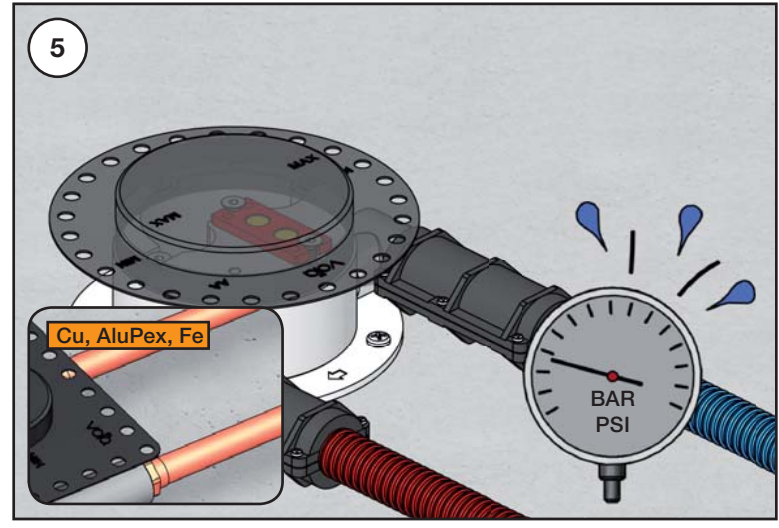

VOLA FS2

Fitting instruction
Montageanleitung
Monteringsvejledning

Monteringsvægledning
Montage hanledning
Manuel de montage

vola

Data, 3 Bar (Max. 5 Bar):
l/min. Gal/min.
9 2.4
Max. 65°C, 150°F

Extension Verlängerung Forlængelse	Förlängning Verlængstücken Modification
X: 3 - 15 mm 2/16" - 9/16"	Standard
15 - 25 mm 9/16" - 1"	VR1396+15
25 - 35 mm 1" - 1 3/8"	VR1396+30