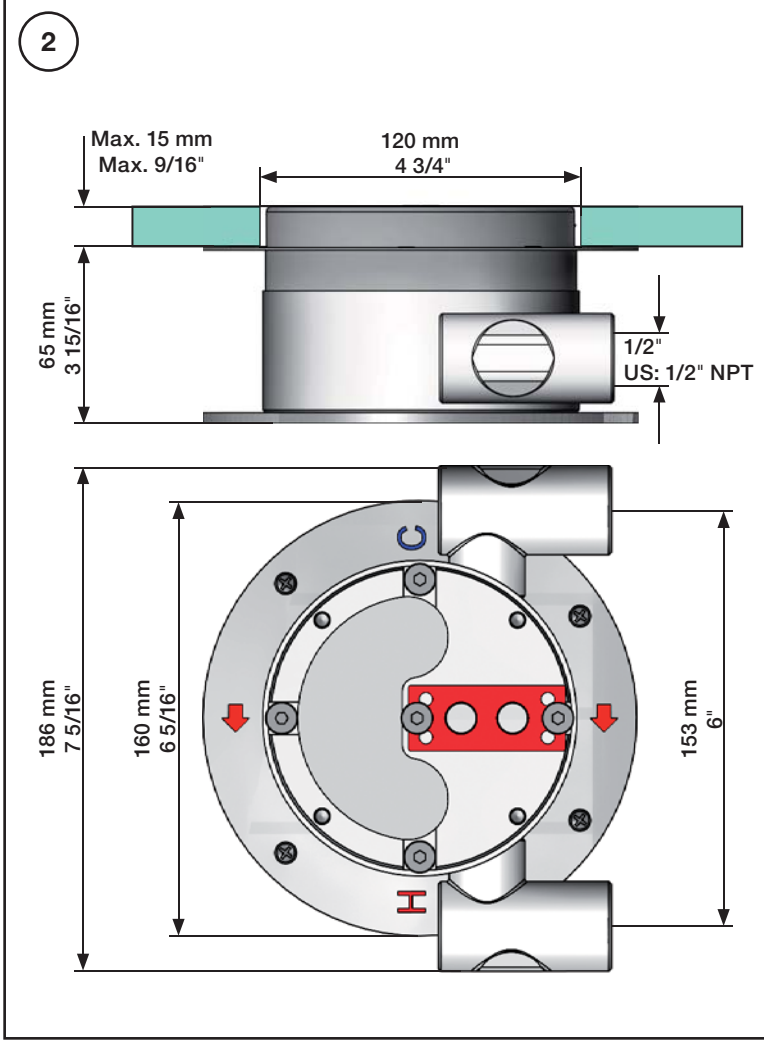

VOLA FS2

Fitting instruction
Montageanleitung
Monteringsvejledning

Monteringsvægledning
Montage hanledning
Manuel de montage

vola

Data, 3 Bar (Max. 5 Bar):
l/min. Gal/min.
9 2.4
Max. 65°C, 150°F

Extension Verlängerung Forlængelse	Förlängning Verlængstücken Modification
X: 3 - 15 mm 2/16" - 9/16"	Standard
15 - 25 mm 9/16" - 1"	VR1396+15
25 - 35 mm 1" - 1 3/8"	VR1396+30