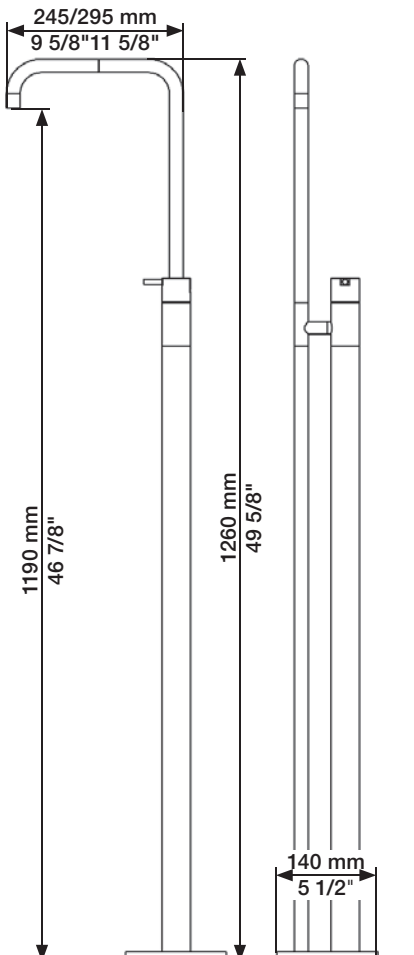

VOLA FS2

Fitting instruction
Montageanleitung
Monteringsvejledning

Monteringsvægledning
Montage hanledning
Manuel de montage

vola

Data, 3 Bar (Max. 5 Bar):
l/min. Gal/min.
9 2.4
Max. 65°C, 150°F

Extension Verlängerung Forlængelse	Förlängning Verlængstücken Modification
X: 3 - 15 mm 2/16" - 9/16"	Standard
15 - 25 mm 9/16" - 1"	VR1396+15
25 - 35 mm 1" - 1 3/8"	VR1396+30