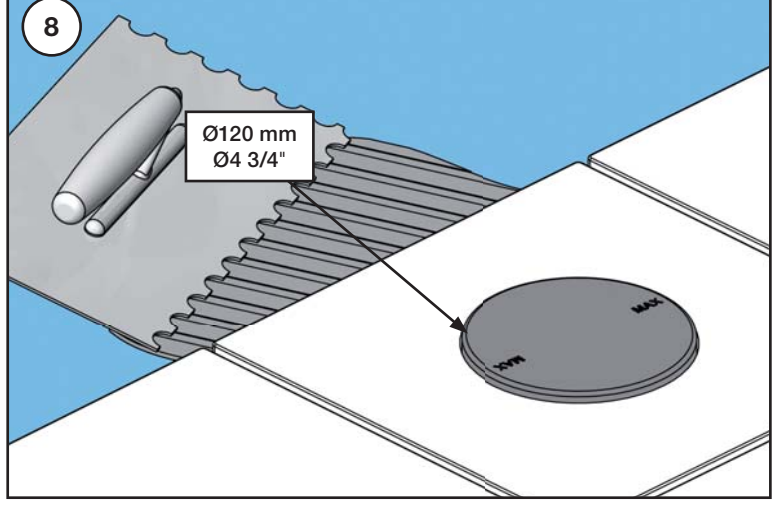

VOLA FS2

Fitting instruction
Montageanleitung
Monteringsvejledning

Monteringsvægledning
Montage hanledning
Manuel de montage

vola

Data, 3 Bar (Max. 5 Bar):
l/min. Gal/min.
9 2.4
Max. 65°C, 150°F

Extension Verlängerung Forlængelse	Förlängning Verlængstücken Modification
X: 3 - 15 mm 2/16" - 9/16"	Standard
15 - 25 mm 9/16" - 1"	VR1396+15
25 - 35 mm 1" - 1 3/8"	VR1396+30