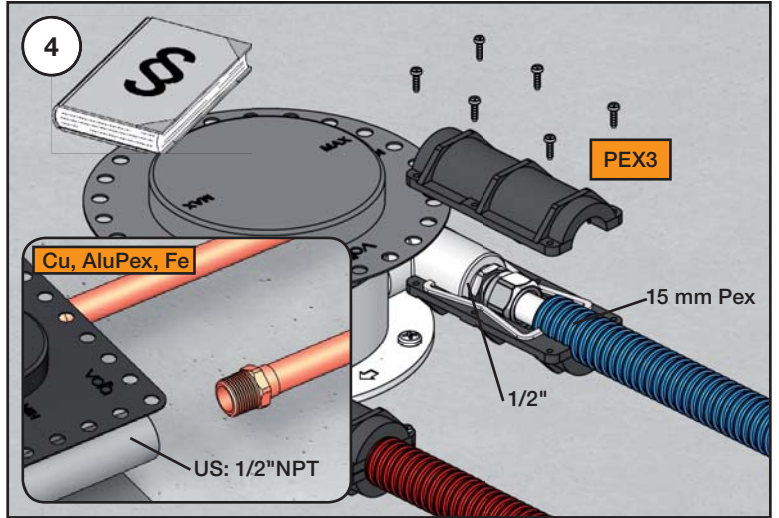

VOLA FS2

Fitting instruction
Montageanleitung
Monteringsvejledning

Monteringsvægledning
Montage hanledning
Manuel de montage

vola

Data, 3 Bar (Max. 5 Bar):
l/min. Gal/min.
9 2.4
Max. 65°C, 150°F

Extension Verlängerung Forlængelse	Förlängning Verlængstücken Modification
X: 3 - 15 mm 2/16" - 9/16"	Standard
15 - 25 mm 9/16" - 1"	VR1396+15
25 - 35 mm 1" - 1 3/8"	VR1396+30