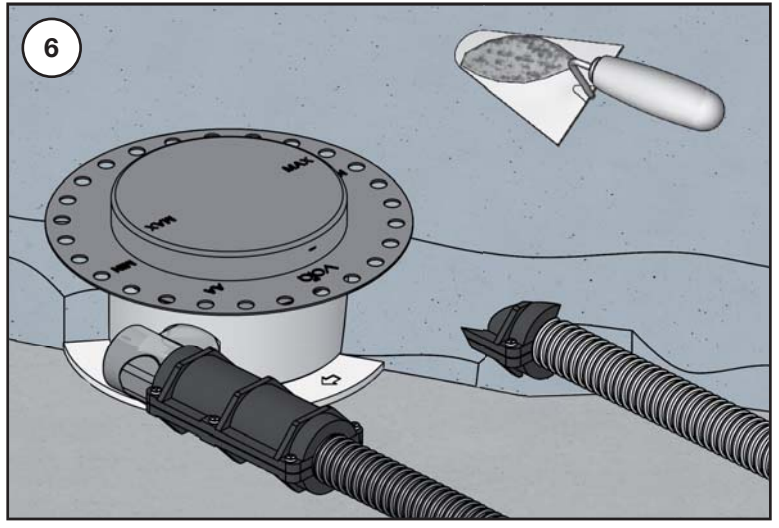

VOLA FS2

Fitting instruction
Montageanleitung
Monteringsvejledning

Monteringsvægledning
Montage hanledning
Manuel de montage

vola

Data, 3 Bar (Max. 5 Bar):
l/min. Gal/min.
9 2.4
Max. 65°C, 150°F

Extension Verlängerung Forlængelse	Förlängning Verlængstücken Modification
X: 3 - 15 mm 2/16" - 9/16"	Standard
15 - 25 mm 9/16" - 1"	VR1396+15
25 - 35 mm 1" - 1 3/8"	VR1396+30