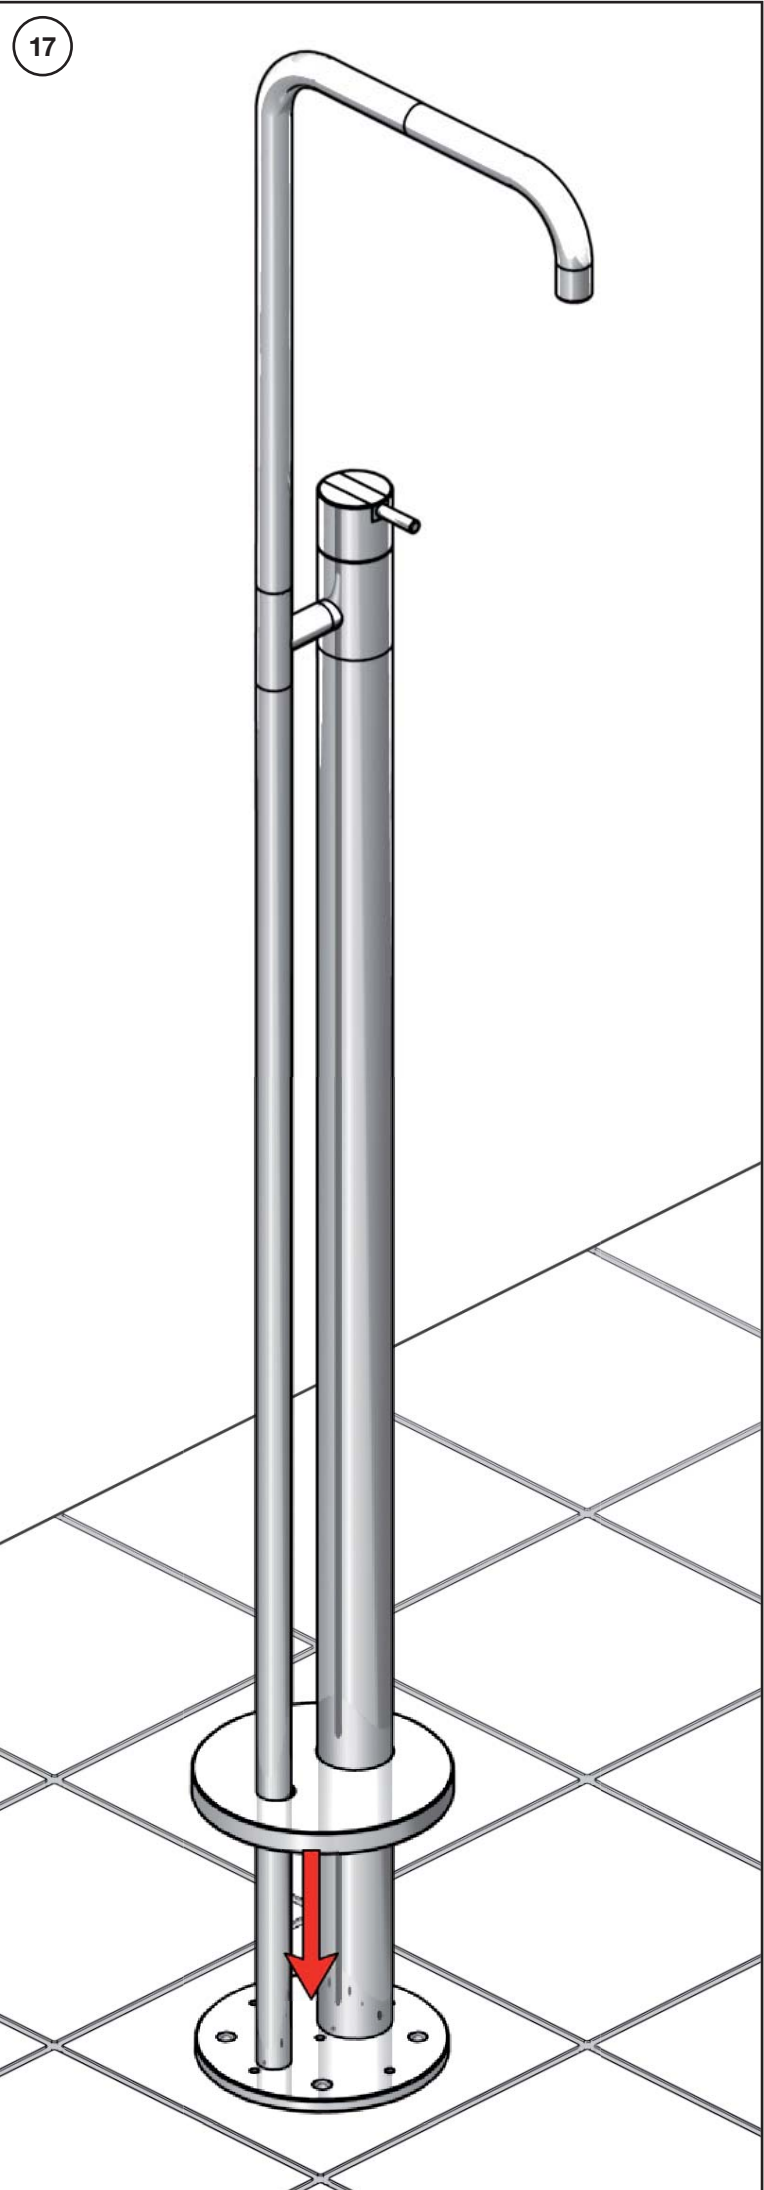

VOLA FS2

Fitting instruction
Montageanleitung
Monteringsvejledning

Monteringsvægledning
Montage hanledning
Manuel de montage

vola

Data, 3 Bar (Max. 5 Bar):
l/min. Gal/min.
9 2.4
Max. 65°C, 150°F

Extension Verlängerung Forlængelse	Förlängning Verlængstücken Modification
X: 3 - 15 mm 2/16" - 9/16"	Standard
15 - 25 mm 9/16" - 1"	VR1396+15
25 - 35 mm 1" - 1 3/8"	VR1396+30