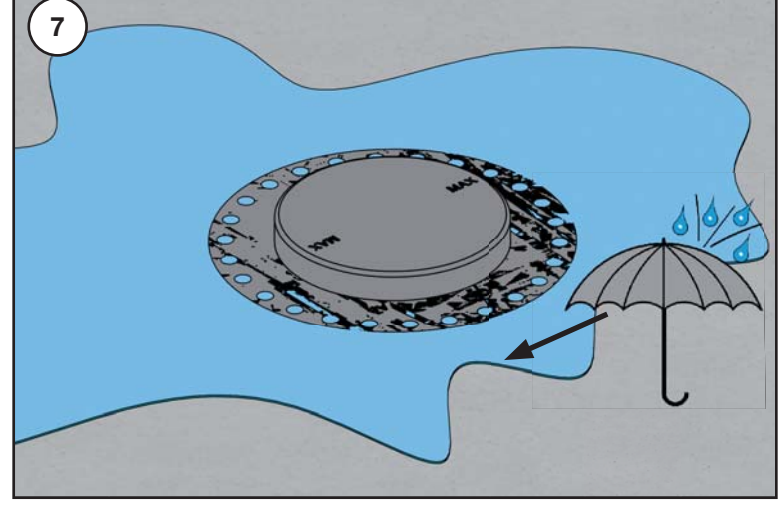

VOLA FS2

Fitting instruction
Montageanleitung
Monteringsvejledning

Monteringsvægledning
Montage hanledning
Manuel de montage

vola

Data, 3 Bar (Max. 5 Bar):
l/min. Gal/min.
9 2.4
Max. 65°C, 150°F

Extension Verlängerung Forlængelse	Förlängning Verlængstücken Modification
X: 3 - 15 mm 2/16" - 9/16"	Standard
15 - 25 mm 9/16" - 1"	VR1396+15
25 - 35 mm 1" - 1 3/8"	VR1396+30