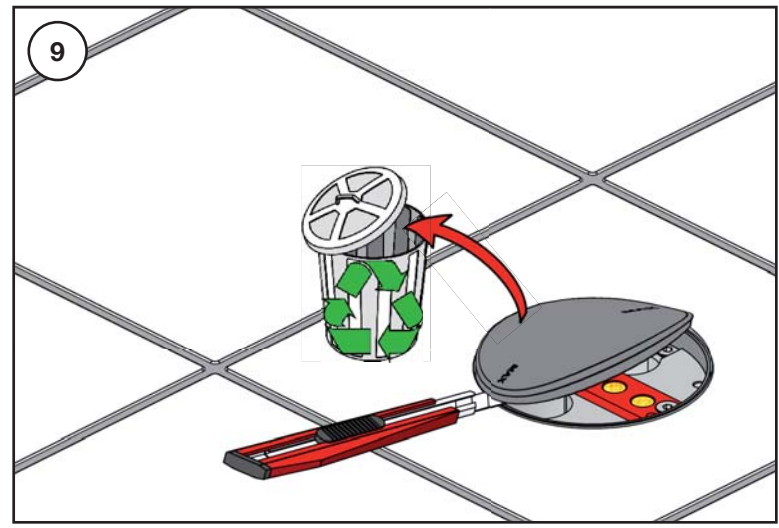

VOLA FS2

Fitting instruction
Montageanleitung
Monteringsvejledning

Monteringsvægledning
Montage hanledning
Manuel de montage

vola

Data, 3 Bar (Max. 5 Bar):
l/min. Gal/min.
9 2.4
Max. 65°C, 150°F

Extension Verlängerung Forlængelse	Förlängning Verlængstücken Modification
X: 3 - 15 mm 2/16" - 9/16"	Standard
15 - 25 mm 9/16" - 1"	VR1396+15
25 - 35 mm 1" - 1 3/8"	VR1396+30