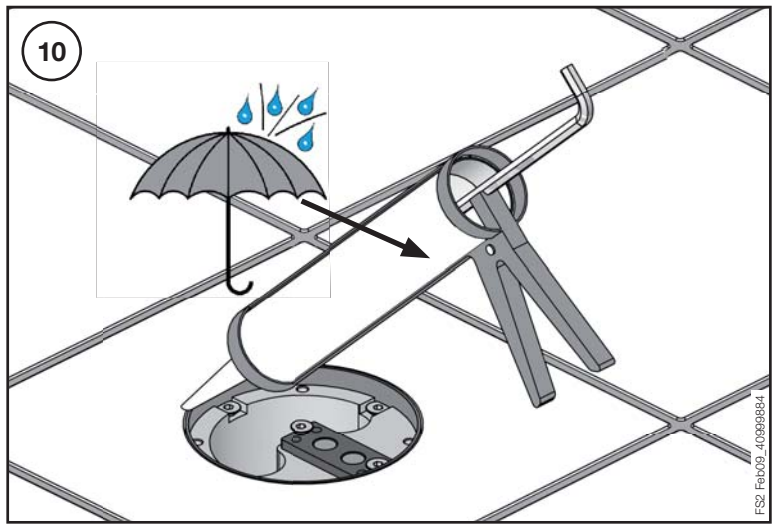

VOLA FS2

Fitting instruction
Montageanleitung
Monteringsvejledning

Monteringsvægledning
Montage hanledning
Manuel de montage

vola

Data, 3 Bar (Max. 5 Bar):
l/min. Gal/min.
9 2.4
Max. 65°C, 150°F

Extension Verlängerung Forlængelse	Förlängning Verlængstücken Modification
X: 3 - 15 mm 2/16" - 9/16"	Standard
15 - 25 mm 9/16" - 1"	VR1396+15
25 - 35 mm 1" - 1 3/8"	VR1396+30