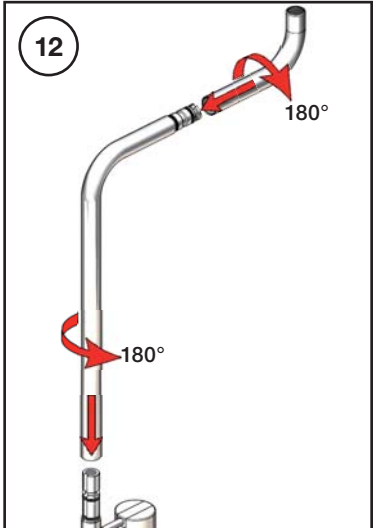

VOLA FS2

Fitting instruction
Montageanleitung
Monteringsvejledning

Monteringsvægledning
Montage hanledning
Manuel de montage

vola

Data, 3 Bar (Max. 5 Bar):
l/min. Gal/min.
9 2.4
Max. 65°C, 150°F

Extension Verlängerung Forlængelse	Förlängning Verlængstücken Modification
X: 3 - 15 mm 2/16" - 9/16"	Standard
15 - 25 mm 9/16" - 1"	VR1396+15
25 - 35 mm 1" - 1 3/8"	VR1396+30