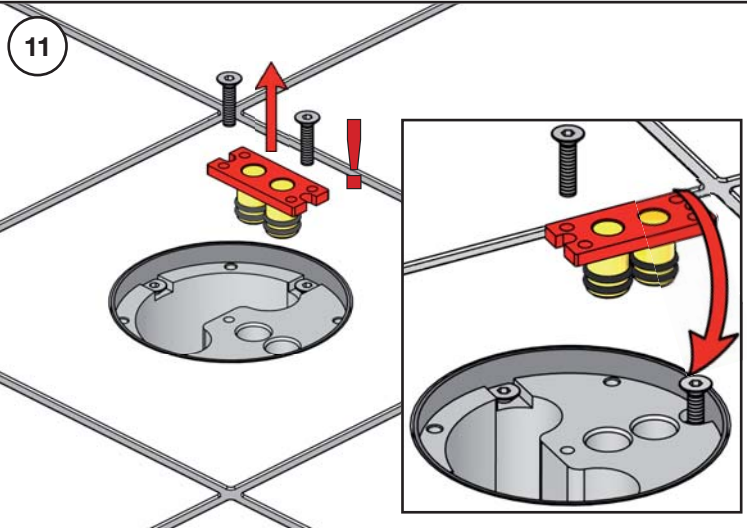

VOLA FS2

Fitting instruction
Montageanleitung
Monteringsvejledning

Monteringsvægledning
Montage hanledning
Manuel de montage

vola

Data, 3 Bar (Max. 5 Bar):
l/min. Gal/min.
9 2.4
Max. 65°C, 150°F

Extension Verlängerung Forlængelse	Förlängning Verlængstücken Modification
X: 3 - 15 mm 2/16" - 9/16"	Standard
15 - 25 mm 9/16" - 1"	VR1396+15
25 - 35 mm 1" - 1 3/8"	VR1396+30