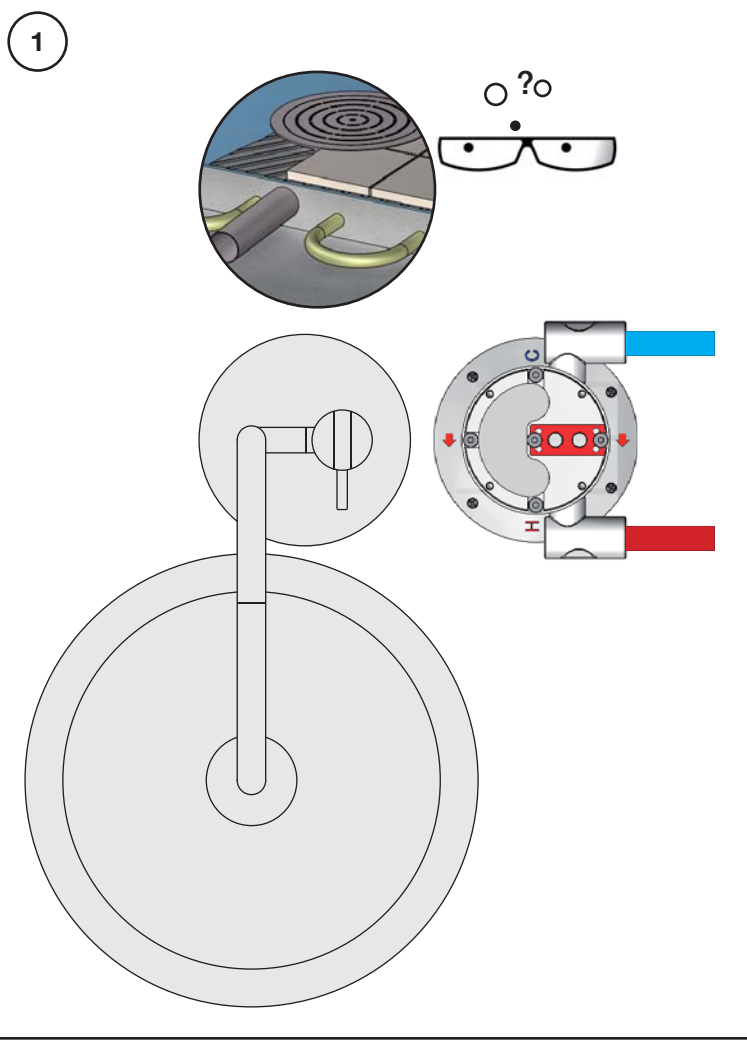

VOLA FS2

Fitting instruction
Montageanleitung
Monteringsvejledning

Monteringsvægledning
Montage hanledning
Manuel de montage

vola

Data, 3 Bar (Max. 5 Bar):
l/min. Gal/min.
9 2.4
Max. 65°C, 150°F

Extension Verlängerung Forlængelse	Förlängning Verlængstücken Modification
X: 3 - 15 mm 2/16" - 9/16"	Standard
15 - 25 mm 9/16" - 1"	VR1396+15
25 - 35 mm 1" - 1 3/8"	VR1396+30