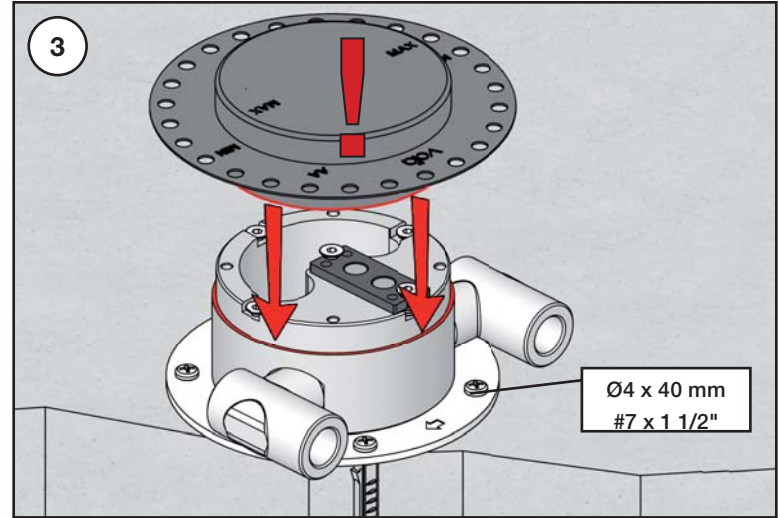

VOLA FS2

Fitting instruction
Montageanleitung
Monteringsvejledning

Monteringsvægledning
Montage hanledning
Manuel de montage

vola

Data, 3 Bar (Max. 5 Bar):
l/min. Gal/min.
9 2.4
Max. 65°C, 150°F

Extension Verlängerung Forlængelse	Förlängning Verlængstücken Modification
X: 3 - 15 mm 2/16" - 9/16"	Standard
15 - 25 mm 9/16" - 1"	VR1396+15
25 - 35 mm 1" - 1 3/8"	VR1396+30