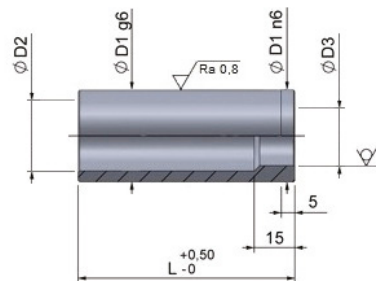

**BUSSOLA DI CENTRAGGIO**  
 CENTERING BUSH WITH TWO FITTING DIAMETERS  
 ZENTRIERHÜLSE MIT ZWEI PASSDURCHMESSERN

EZP-1

**Acciaio:** Da cementazione  
**Steel:** Case hardened  
**Stahl:** Einsatzhärtung

**Durezza:** HRC 60-62  
**Hardness:** HRC 60-62  
**Härte:** HRC 60-62

D1	D2	D3	L							
			30	80	100	120	140	160	180	
22	17	12	-	-	-	-	-	-	-	-
28	21	16	-	-	-	-	-	-	-	-
34	26	20	-	-	-	-	-	-	-	-
40	33	24	-	-	-	-	-	-	-	-