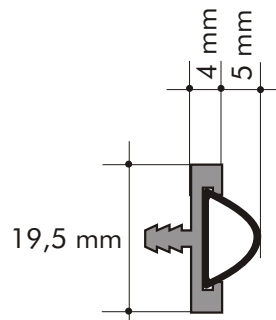

Aluminium-Dichtungsträger mit Silikon-Dichtung

in Fixlängen, oder 5500 mm Lagerlängen lieferbar

ALUMAT-Frey GmbH
87600 Kaufbeuren
Im Hart 10
Telefon 0 83 41/4725
Telefax 0 83 41/7 42 19

Schutzrechte angemeldet

Typ H/St

Schwellendichtung
auf Steinschwelle geklebt

Typ ZH/St

Schwellendichtung
in Hartholzschwelle eingenetet