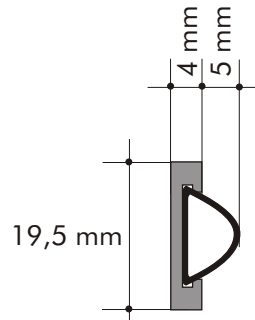

Aluminium-Dichtungsträger mit Silikon-Dichtung

in Fixlängen, oder 5500 mm Lagerlängen lieferbar

ALUMAT-Frey GmbH
87600 Kaufbeuren
Im Hart 10
Telefon 0 83 41/4725
Telefax 0 83 41/7 42 19

Schutzrechte angemeldet