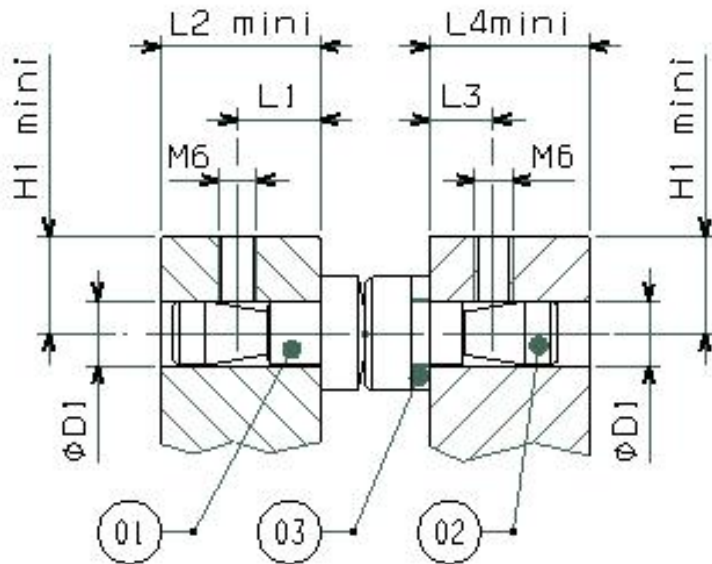

W 100 103 011

W 100 103 012

W 100 103 020

W 100 103 021

W 100 103 022

ST : Stop - Butée								
N° Standard	Rep.	D= mm	D1= mm	H1= mm	L1= mm	L2= mm	L3= mm	L4= mm
W 100 103 010	01	10	10.1	15	13	24	10	24
W 100 103 011	02	10	10.1	15	13	24	10	24
W 100 103 012	03							
W 100 103 020	01	16	16.1	18	16	32	14	28
W 100 103 021	02	16	16.1	18	16	32	14	28
W 100 103 022	03							