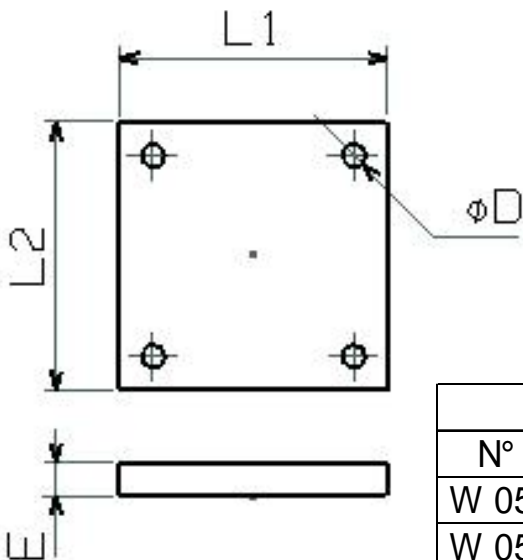

ABB MC

PL
PLAQUE
PLATE

CNOMO
DIN
NAAMS

PL Plaque Plate

CNOMO – DIN – NAAMS

W 050 013 110

W 050 014 023

LP : Plate - Plaque				
N° Standard	L1 = mm	L2 = mm	D = mm	E = mm
W 050 013 110	200	200	20	25
W 050 014 023	300	300	22	20