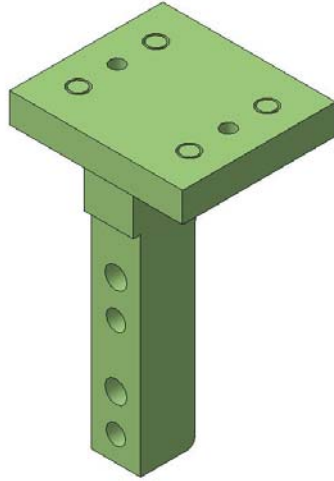

ABB MC
MP
PLAQUE DE MONTAGE
MOUNTING PLATE

CNOMO
DIN
NAAMS

Plaque de montage**Mounting plate**

CNOMO

W 050 014 021

W 050 011 168

W 050 011 166

W 050 011 167

Plaque de montage acier Mounting plate steel

DIN

W 050 011 213

MP : MOUNTING PLATE		
N° Standard	T	W= Kg
W 050 011 213	50/63	

Plaque de montage GU-5 616 acier

Mounting plate GU-5 616 steel

CNOMO – DIN

W 050 011 207