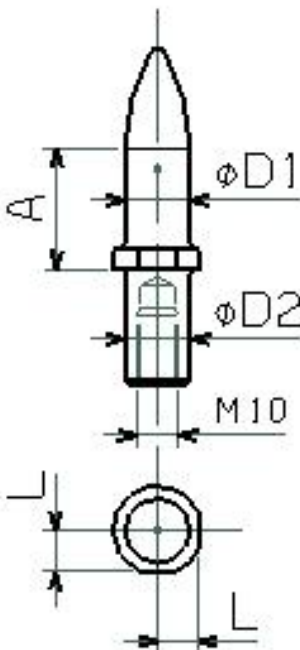

G866 241 602

G866 241 604

LP : Locating Pin - Pilote					
N° Standard	D1= mm	D2= mm	H= mm	L= mm	W = Kg
G866 241 223	4,8	12	28	14	
G866 241 269	12	12	22	14	
G866 241 295	19,8	12	13	14	
G866 241 602	20,3	20	32	22	
G866 241 604	24,8	20	23	22	

APS104M

APS133M

APS134M

APS163M

APS164M

LP : Locating Pin - Pilote					
Code NAAMS	D1= mm	D2= mm	A= mm	L= mm	W = Kg
APS063M	5,85	15,98	30	10	
APS064M	5,85	15,98	40	10	
APS083M	7,85	15,98	30	10	
APS084M	7,85	15,98	40	10	
APS103M	9,85	15,98	30	10	
APS104M	9,85	15,98	40	10	
APS133M	12,85	15,98	30	10	
APS134M	12,85	15,98	40	10	
APS163M	15,85	15,98	30	10	
APS164M	15,85	15,98	40	10	

LP Pilote Locating pin

NAAMS
2/2

APS193M

APS194M

APS253M

APS254M

LP : Locating Pin - Pilote					
Code NAAMS	D1= mm	D2= mm	A= mm	L= mm	W = Kg
APS193M	18,85	15,98	30	10	
APS194M	18,85	15,98	40	10	
APS253M	24,85	15,98	30	10	
APS254M	24,85	15,98	40	10	