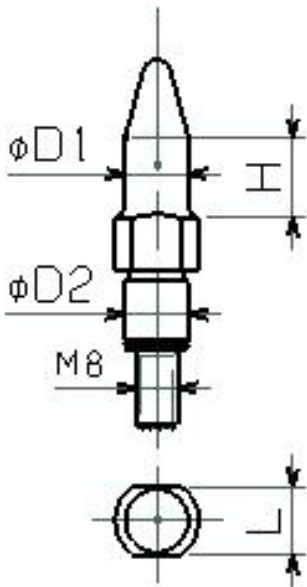

G866 241 602

G866 241 604

LP : Locating Pin - Pilote					
N° Standard	D1= mm	D2= mm	H= mm	L= mm	W = Kg
G866 241 223	4,8	12	28	14	
G866 241 269	12	12	22	14	
G866 241 295	19,8	12	13	14	
G866 241 602	20,3	20	32	22	
G866 241 604	24,8	20	23	22	

R100 136 662

R100 136 664

R100 136 667

R100 136 668

LP : Locating Pin - Pilote				
N° Standard	A= mm	B= mm	L= mm	U= mm
R100 136 657	4,8	12	23	14
R100 136 658	4,8	12	33	14
R100 136 660	6,55	12	23	14
R100 136 661	6,55	12	33	14
R100 136 662	8,3	12	23	14
R100 136 664	8,3	12	33	14
R100 136 667	10,05	12	33	14
R100 136 668	10,05	12	33	14

LP

Pilote TOWER int. M6 TOWER locating pin int. M6 CNOMO – DIN

9928920

9928922

9928924

9928926

9928928

LP : Locating Pin - Pilote					
N° Standard	D1= mm	D2= mm	H= mm	L= mm	W = Kg
9928920	8	12	15	13	
9928922	10	12	15	13	
9928924	12	12	15	13	
9928926	16	12	15	13	
9928928	20	12	15	13	

LP

Pilote TOWER ext. M8 TOWER locating pin ext. M8 CNOMO – DIN

9928921

9928923

9928925

9928927

9928929

LP : Locating Pin - Pilote					
N° Standard	D1= mm	D2= mm	H= mm	L= mm	W = Kg
9928921	8	12	15	13	
9928923	10	12	15	13	
9928925	12	12	15	13	
9928927	16	12	15	13	
9928929	20	12	15	13	