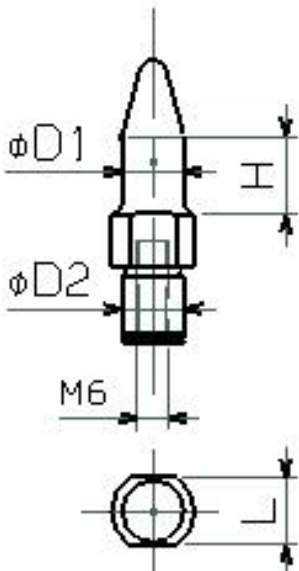

G866 241 602

G866 241 604

LP : Locating Pin - Pilote					
N° Standard	D1= mm	D2= mm	H= mm	L= mm	W = Kg
G866 241 223	4,8	12	28	14	
G866 241 269	12	12	22	14	
G866 241 295	19,8	12	13	14	
G866 241 602	20,3	20	32	22	
G866 241 604	24,8	20	23	22	

R100 136 662

R100 136 664

R100 136 667

R100 136 668

LP : Locating Pin - Pilote				
N° Standard	A= mm	B= mm	L= mm	U= mm
R100 136 657	4,8	12	23	14
R100 136 658	4,8	12	33	14
R100 136 660	6,55	12	23	14
R100 136 661	6,55	12	33	14
R100 136 662	8,3	12	23	14
R100 136 664	8,3	12	33	14
R100 136 667	10,05	12	33	14
R100 136 668	10,05	12	33	14

LP

Pilote TOWER int. M6 TOWER locating pin int. M6 CNOMO – DIN

9928920

9928922

9928924

9928926

9928928

LP : Locating Pin - Pilote					
N° Standard	D1= mm	D2= mm	H= mm	L= mm	W = Kg
9928920	8	12	15	13	
9928922	10	12	15	13	
9928924	12	12	15	13	
9928926	16	12	15	13	
9928928	20	12	15	13	

LP

Pilote TOWER ext. M8 TOWER locating pin ext. M8 CNOMO – DIN

9928921

9928923

9928925

9928927

9928929

LP : Locating Pin - Pilote					
N° Standard	D1= mm	D2= mm	H= mm	L= mm	W = Kg
9928921	8	12	15	13	
9928923	10	12	15	13	
9928925	12	12	15	13	
9928927	16	12	15	13	
9928929	20	12	15	13	