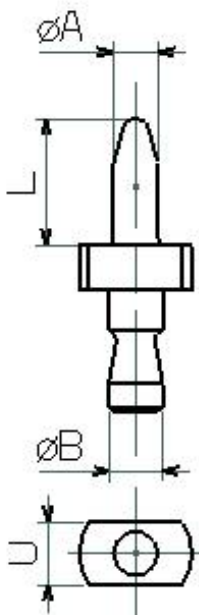

G866 241 602

G866 241 604

LP : Locating Pin - Pilote					
N° Standard	D1= mm	D2= mm	H= mm	L= mm	W = Kg
G866 241 223	4,8	12	28	14	
G866 241 269	12	12	22	14	
G866 241 295	19,8	12	13	14	
G866 241 602	20,3	20	32	22	
G866 241 604	24,8	20	23	22	

R100 136 644

R100 136 645

R100 136 646

R100 225 603

R100 225 605

LP : Locating Pin - Pilote				
N° Standard	A= mm	B= mm	L= mm	U= mm
R100 281 032	15,8	12	38	14
R100 282 998	15,8	12	48	14
R100 136 640	16,3	12	38	14
R100 136 641	16,3	12	48	14
R100 136 642	18,3	12	38	14
R100 136 644	18,3	12	48	14
R100 136 645	19,8	12	38	14
R100 136 646	19,8	12	48	14
R100 225 603	20,3	12	38	14
R100 225 605	20,3	12	48	14

Pilote MABEC R... MABEC R... Locating pin

CNOMO – DIN

3/4

R100 136 647

R100 136 648

R100 136 650

R100 136 651

R100 136 652

R100 136 653

R100 136 654

LP : Locating Pin - Pilote				
N° Standard	A= mm	B= mm	L= mm	U= mm
R100 136 647	24,3	20	48	22
R100 136 648	24,3	20	58	22
R100 136 650	29,8	20	58	22
R100 136 651	34,8	20	58	22
R100 136 652	39,8	30	58	22
R100 136 653	44,8	30	58	22
R100 136 654	49,8	30	58	22