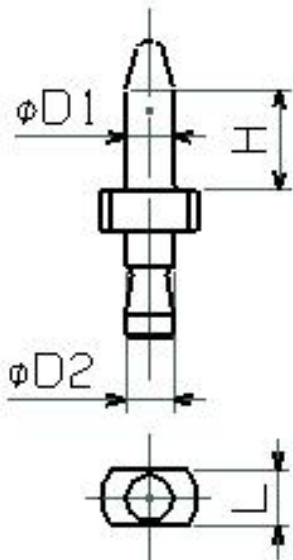

ABB MC

LP
PILOTES
LOCATING PIN

CNOMO
DIN
NAAMS

LP

Pilote MABEC G... MABEC G... locating pin CNOMO – DIN

G866 241 223

G866 241 269

G866 241 295

G866 241 602

G866 241 604

LP : Locating Pin - Pilote					
N° Standard	D1= mm	D2= mm	H= mm	L= mm	W = Kg
G866 241 223	4,8	12	28	14	
G866 241 269	12	12	22	14	
G866 241 295	19,8	12	13	14	
G866 241 602	20,3	20	32	22	
G866 241 604	24,8	20	23	22	

Pilote MABEC R... MABEC R... Locating pin

CNOMO – DIN

1/4

R100 136 625

R100 136 627

R100 136 628

R100 136 629

R100 136 632

R100 136 633

R100 136 634

R100 136 635

R100 136 636

R100 136 637

R100 136 638

R100 136 639

LP : Locating Pin - Pilote				
N° Standard	A= mm	B= mm	L= mm	U= mm
R100 136 625	5	12	18	14
R100 136 627	5	12	28	14
R100 136 628	6	12	18	14
R100 136 629	6	12	28	14
R100 136 632	8	12	28	14
R100 136 633	8	12	38	14
R100 136 634	10	12	28	14
R100 136 635	10	12	38	14
R100 136 636	12	12	28	14
R100 136 637	12	12	38	14
R100 136 638	14,3	12	38	14
R100 136 639	14,3	12	48	14