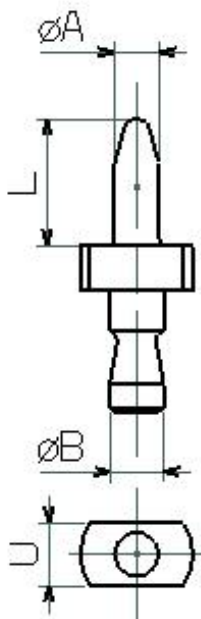

G866 241 602

G866 241 604

LP : Locating Pin - Pilote					
N° Standard	D1= mm	D2= mm	H= mm	L= mm	W = Kg
G866 241 223	4,8	12	28	14	
G866 241 269	12	12	22	14	
G866 241 295	19,8	12	13	14	
G866 241 602	20,3	20	32	22	
G866 241 604	24,8	20	23	22	

R100 136 633

R100 136 634

R100 136 635

R100 136 636

R100 136 637

R100 136 638

R100 136 639

LP : Locating Pin - Pilote				
N° Standard	A= mm	B= mm	L= mm	U= mm
R100 136 625	5	12	18	14
R100 136 627	5	12	28	14
R100 136 628	6	12	18	14
R100 136 629	6	12	28	14
R100 136 632	8	12	28	14
R100 136 633	8	12	38	14
R100 136 634	10	12	28	14
R100 136 635	10	12	38	14
R100 136 636	12	12	28	14
R100 136 637	12	12	38	14
R100 136 638	14,3	12	38	14
R100 136 639	14,3	12	48	14

Pilote MABEC R... MABEC R... Locating pin

CNOMO – DIN

2/4

R100 281 032

R100 282 998

R100 136 640

R100 136 641

R100 136 642

R100 136 644

R100 136 645

R100 136 646

R100 225 603

R100 225 605

LP : Locating Pin - Pilote				
N° Standard	A= mm	B= mm	L= mm	U= mm
R100 281 032	15,8	12	38	14
R100 282 998	15,8	12	48	14
R100 136 640	16,3	12	38	14
R100 136 641	16,3	12	48	14
R100 136 642	18,3	12	38	14
R100 136 644	18,3	12	48	14
R100 136 645	19,8	12	38	14
R100 136 646	19,8	12	48	14
R100 225 603	20,3	12	38	14
R100 225 605	20,3	12	48	14