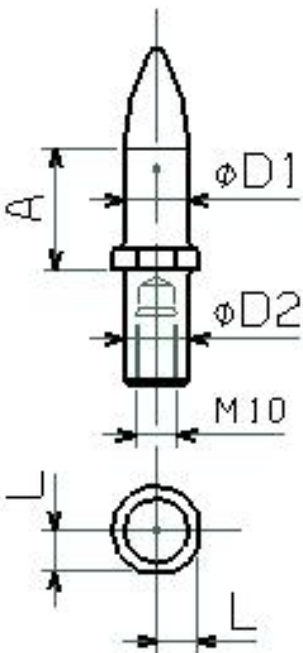

G866 241 602

G866 241 604

LP : Locating Pin - Pilote					
N° Standard	D1= mm	D2= mm	H= mm	L= mm	W = Kg
G866 241 223	4,8	12	28	14	
G866 241 269	12	12	22	14	
G866 241 295	19,8	12	13	14	
G866 241 602	20,3	20	32	22	
G866 241 604	24,8	20	23	22	

R100 136 644

R100 136 645

R100 136 646

R100 225 603

R100 225 605

LP : Locating Pin - Pilote				
N° Standard	A= mm	B= mm	L= mm	U= mm
R100 281 032	15,8	12	38	14
R100 282 998	15,8	12	48	14
R100 136 640	16,3	12	38	14
R100 136 641	16,3	12	48	14
R100 136 642	18,3	12	38	14
R100 136 644	18,3	12	48	14
R100 136 645	19,8	12	38	14
R100 136 646	19,8	12	48	14
R100 225 603	20,3	12	38	14
R100 225 605	20,3	12	48	14

APS104M

APS133M

APS134M

APS163M

APS164M

LP : Locating Pin - Pilote					
Code NAAMS	D1= mm	D2= mm	A= mm	L= mm	W = Kg
APS063M	5,85	15,98	30	10	
APS064M	5,85	15,98	40	10	
APS083M	7,85	15,98	30	10	
APS084M	7,85	15,98	40	10	
APS103M	9,85	15,98	30	10	
APS104M	9,85	15,98	40	10	
APS133M	12,85	15,98	30	10	
APS134M	12,85	15,98	40	10	
APS163M	15,85	15,98	30	10	
APS164M	15,85	15,98	40	10	

LP Pilote Locating pin

NAAMS
2/2

APS193M

APS194M

APS253M

APS254M

LP : Locating Pin - Pilote					
Code NAAMS	D1= mm	D2= mm	A= mm	L= mm	W = Kg
APS193M	18,85	15,98	30	10	
APS194M	18,85	15,98	40	10	
APS253M	24,85	15,98	30	10	
APS254M	24,85	15,98	40	10	