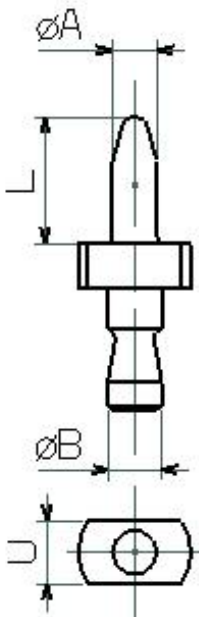

G866 241 602

G866 241 604

LP : Locating Pin - Pilote					
N° Standard	D1= mm	D2= mm	H= mm	L= mm	W = Kg
G866 241 223	4,8	12	28	14	
G866 241 269	12	12	22	14	
G866 241 295	19,8	12	13	14	
G866 241 602	20,3	20	32	22	
G866 241 604	24,8	20	23	22	

Pilote MABEC R... MABEC R... Locating pin

CNOMO – DIN

1/4

R100 136 625

R100 136 627

R100 136 628

R100 136 629

R100 136 632

R100 136 633

R100 136 634

R100 136 635

R100 136 636

R100 136 637

R100 136 638

R100 136 639

LP : Locating Pin - Pilote				
N° Standard	A= mm	B= mm	L= mm	U= mm
R100 136 625	5	12	18	14
R100 136 627	5	12	28	14
R100 136 628	6	12	18	14
R100 136 629	6	12	28	14
R100 136 632	8	12	28	14
R100 136 633	8	12	38	14
R100 136 634	10	12	28	14
R100 136 635	10	12	38	14
R100 136 636	12	12	28	14
R100 136 637	12	12	38	14
R100 136 638	14,3	12	38	14
R100 136 639	14,3	12	48	14

R100 136 644

R100 136 645

R100 136 646

R100 225 603

R100 225 605

LP : Locating Pin - Pilote				
N° Standard	A= mm	B= mm	L= mm	U= mm
R100 281 032	15,8	12	38	14
R100 282 998	15,8	12	48	14
R100 136 640	16,3	12	38	14
R100 136 641	16,3	12	48	14
R100 136 642	18,3	12	38	14
R100 136 644	18,3	12	48	14
R100 136 645	19,8	12	38	14
R100 136 646	19,8	12	48	14
R100 225 603	20,3	12	38	14
R100 225 605	20,3	12	48	14