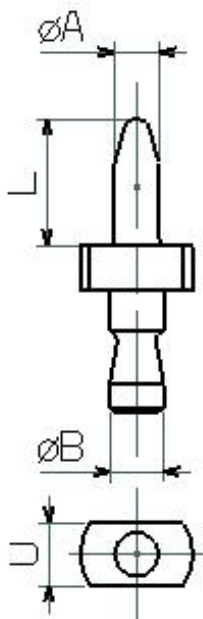

G866 241 602

G866 241 604

LP : Locating Pin - Pilote					
N° Standard	D1= mm	D2= mm	H= mm	L= mm	W = Kg
G866 241 223	4,8	12	28	14	
G866 241 269	12	12	22	14	
G866 241 295	19,8	12	13	14	
G866 241 602	20,3	20	32	22	
G866 241 604	24,8	20	23	22	

R100 136 644

R100 136 645

R100 136 646

R100 225 603

R100 225 605

LP : Locating Pin - Pilote				
N° Standard	A= mm	B= mm	L= mm	U= mm
R100 281 032	15,8	12	38	14
R100 282 998	15,8	12	48	14
R100 136 640	16,3	12	38	14
R100 136 641	16,3	12	48	14
R100 136 642	18,3	12	38	14
R100 136 644	18,3	12	48	14
R100 136 645	19,8	12	38	14
R100 136 646	19,8	12	48	14
R100 225 603	20,3	12	38	14
R100 225 605	20,3	12	48	14

R100 136 662

R100 136 664

R100 136 667

R100 136 668

LP : Locating Pin - Pilote				
N° Standard	A= mm	B= mm	L= mm	U= mm
R100 136 657	4,8	12	23	14
R100 136 658	4,8	12	33	14
R100 136 660	6,55	12	23	14
R100 136 661	6,55	12	33	14
R100 136 662	8,3	12	23	14
R100 136 664	8,3	12	33	14
R100 136 667	10,05	12	33	14
R100 136 668	10,05	12	33	14

LP

Pilote TOWER int. M6 TOWER locating pin int. M6 CNOMO – DIN

9928920

9928922

9928924

9928926

9928928

LP : Locating Pin - Pilote					
N° Standard	D1= mm	D2= mm	H= mm	L= mm	W = Kg
9928920	8	12	15	13	
9928922	10	12	15	13	
9928924	12	12	15	13	
9928926	16	12	15	13	
9928928	20	12	15	13	